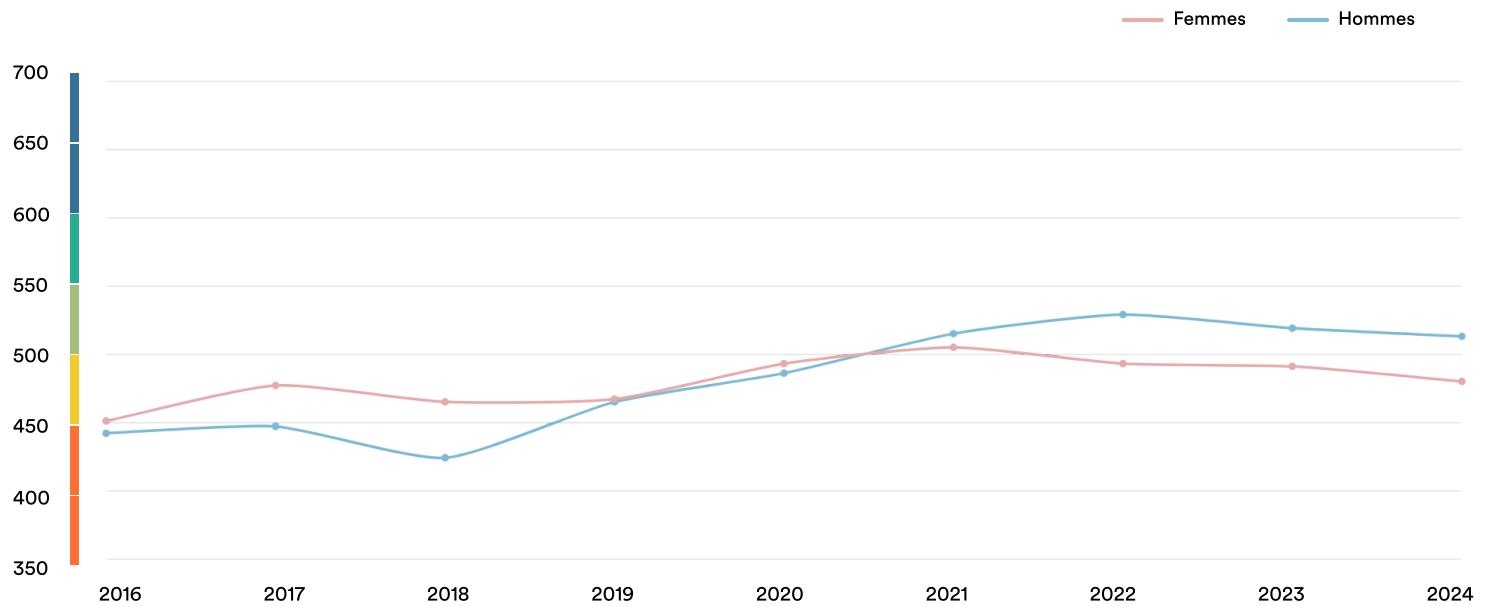

 **Tunisie**

#66 sur 116

Score EF EPI: 496 -6 ▼

Moyenne globale des résultats: 477

Classement Afrique: 7 de 24

Tendances EF EPI

Compétence ■ Très bonne ■ Bonne ■ Moyenne ■ Faible ■ Très faible

Résultats régionaux

Régions

North East	512
Central East	503
South East	478
South West	478
North West	465
Central West	464

Villes

Tunis	522
Ariana	513
Sfax	511
Sousse	511
Bizerte	503
Monastir	490
Gafsa	488
Nabeul	487
Gabès	467
Kairouan	457

Évolution de l'âge

Évolution en matière d'égalité des sexes

About EF EPI

The EF English Proficiency Index (EF EPI) is a ranking of countries and regions by their English skills. This regional fact sheet is a companion to the EF EPI 2024 edition report. To read the full EF EPI report, with the ranking, regional analyses, and demographic trends, visit www.ef.com/epi.