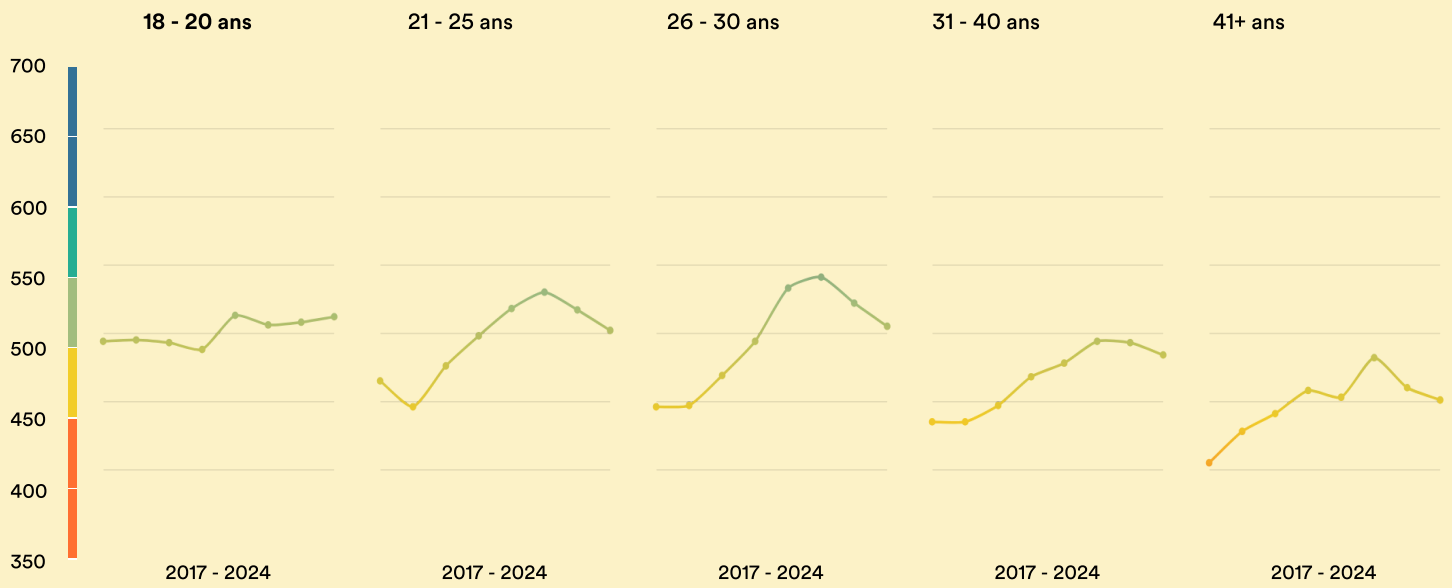

 **Tunisie**

#66 sur 116

Score EF EPI: 496 -6 ▼

Moyenne globale des résultats: 477

Classement Afrique: 7 de 24

Tendances EF EPI

Compétence ■ Très bonne ■ Bonne ■ Moyenne ■ Faible ■ Très faible

Résultats régionaux

Évolution de l'âge

Évolution en matière d'égalité des sexes

About EF EPI

The EF English Proficiency Index (EF EPI) is a ranking of countries and regions by their English skills. This regional fact sheet is a companion to the EF EPI 2024 edition report. To read the full EF EPI report, with the ranking, regional analyses, and demographic trends, visit www.ef.com/epi.