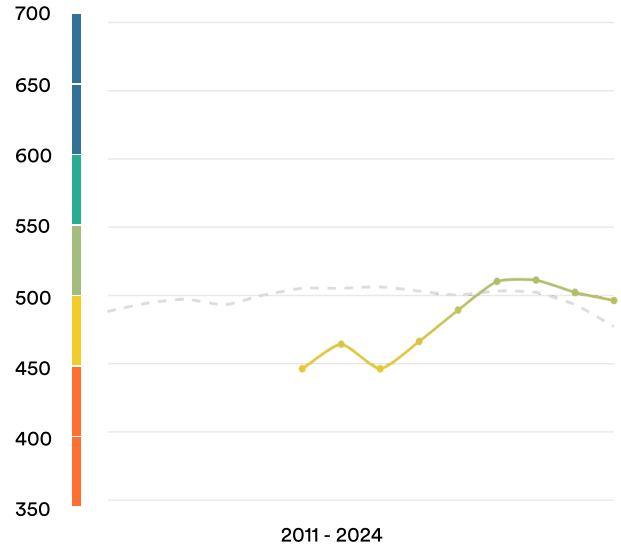

 **Tunisie**

#66 sur 116

Score EF EPI: 496 -6 ▼

Moyenne globale des résultats: 477

Classement Afrique: 7 de 24

Tendances EF EPI

Compétence ■ Très bonne ■ Bonne ■ Moyenne ■ Faible ■ Très faible

Résultats régionaux

Évolution de l'âge

Évolution en matière d'égalité des sexes

About EF EPI

The EF English Proficiency Index (EF EPI) is a ranking of countries and regions by their English skills. This regional fact sheet is a companion to the EF EPI 2024 edition report. To read the full EF EPI report, with the ranking, regional analyses, and demographic trends, visit www.ef.com/epi.