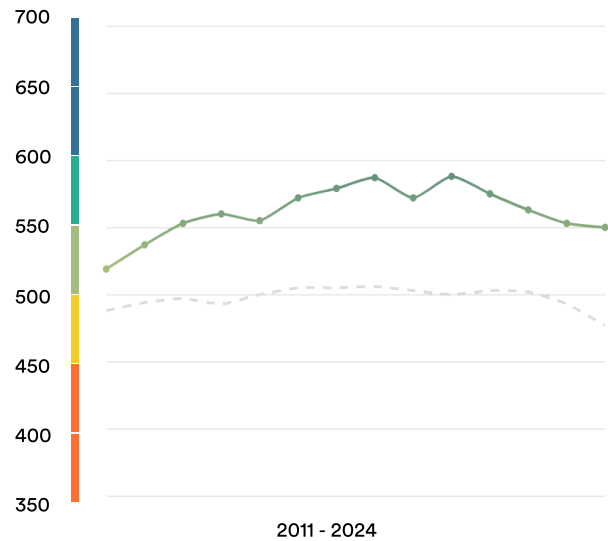

## Schweiz

**#31** von 116

EF EPI-Punktzahl: 550 -3 ▼

Globaler Durchschnittswert: 477

Position in Europa: 23 von 35

## Trends im EF EPI

Level ■ Sehr gut ■ Gut ■ Mittel ■ Gering ■ Sehr gering