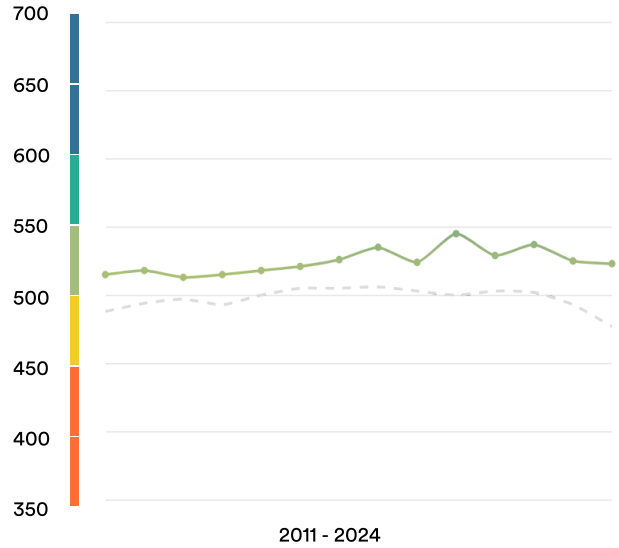

대한민국

116개 국가 중 **50위**

EF EPI 점수: 523 -2 ▼

글로벌 평균 점수: 477

아시아 국가 중 순위: 5 / 23

EF EPI 트렌드

등급 | 우수 | 양호 | 보통 | 미흡 | 부족

지역별 점수

지역

- 경기
- 충북
- 충남
- 경상남도

도시

509	서울특별시	562
506	대전광역시	534
499	부산광역시	531
476	인천광역시	529
	대구광역시	525
	울산광역시	511

연령별 트렌드

성별 트렌드

About EF EPI

The EF English Proficiency Index (EF EPI) is a ranking of countries and regions by their English skills. This regional fact sheet is a companion to the EF EPI 2024 edition report. To read the full EF EPI report, with the ranking, regional analyses, and demographic trends, visit www.ef.com/epi.