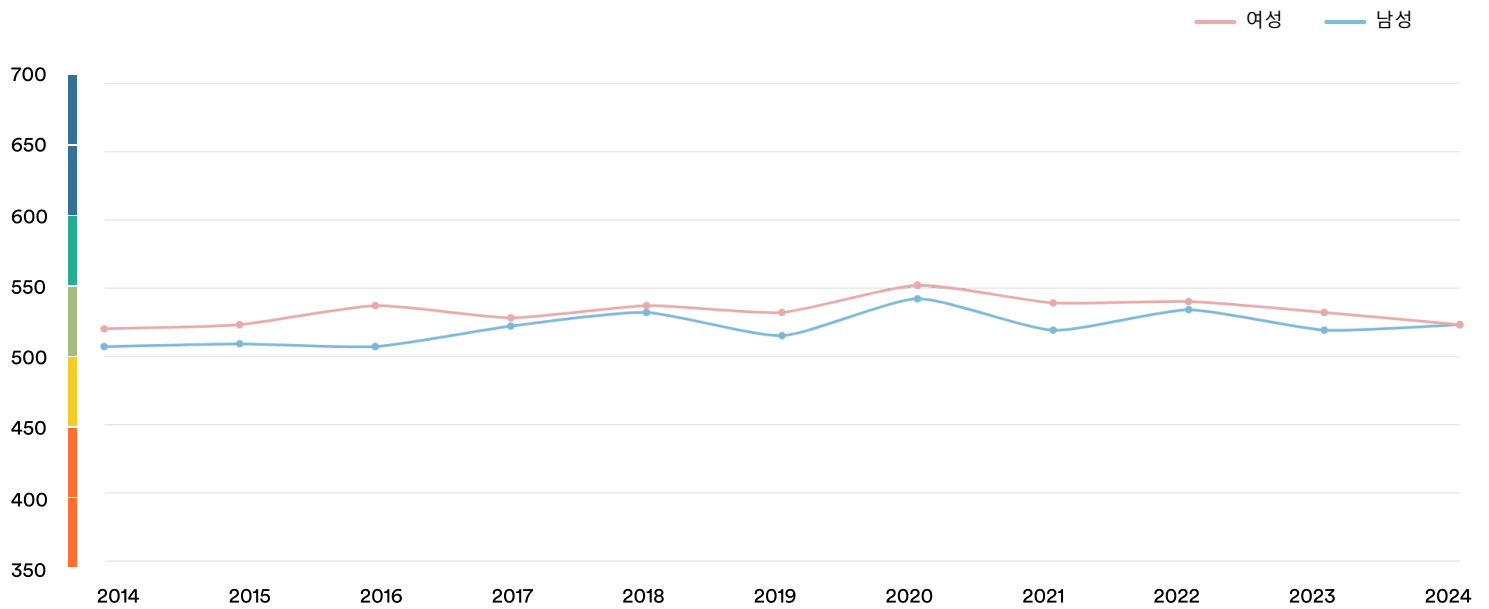

대한민국

116개 국가 중 **50위**

EF EPI 점수: 523 -2 ▼

글로벌 평균 점수: 477

아시아 국가 중 순위: 5 / 23

EF EPI 트렌드

등급 | 우수 | 양호 | 보통 | 미흡 | 부족

지역별 점수

지역

- 경기
- 충북
- 충남
- 경상남도

도시

509	서울특별시	562
506	대전광역시	534
499	부산광역시	531
476	인천광역시	529
	대구광역시	525
	울산광역시	511

연령별 트렌드

성별 트렌드

About EF EPI

The EF English Proficiency Index (EF EPI) is a ranking of countries and regions by their English skills. This regional fact sheet is a companion to the EF EPI 2024 edition report. To read the full EF EPI report, with the ranking, regional analyses, and demographic trends, visit www.ef.com/epi.