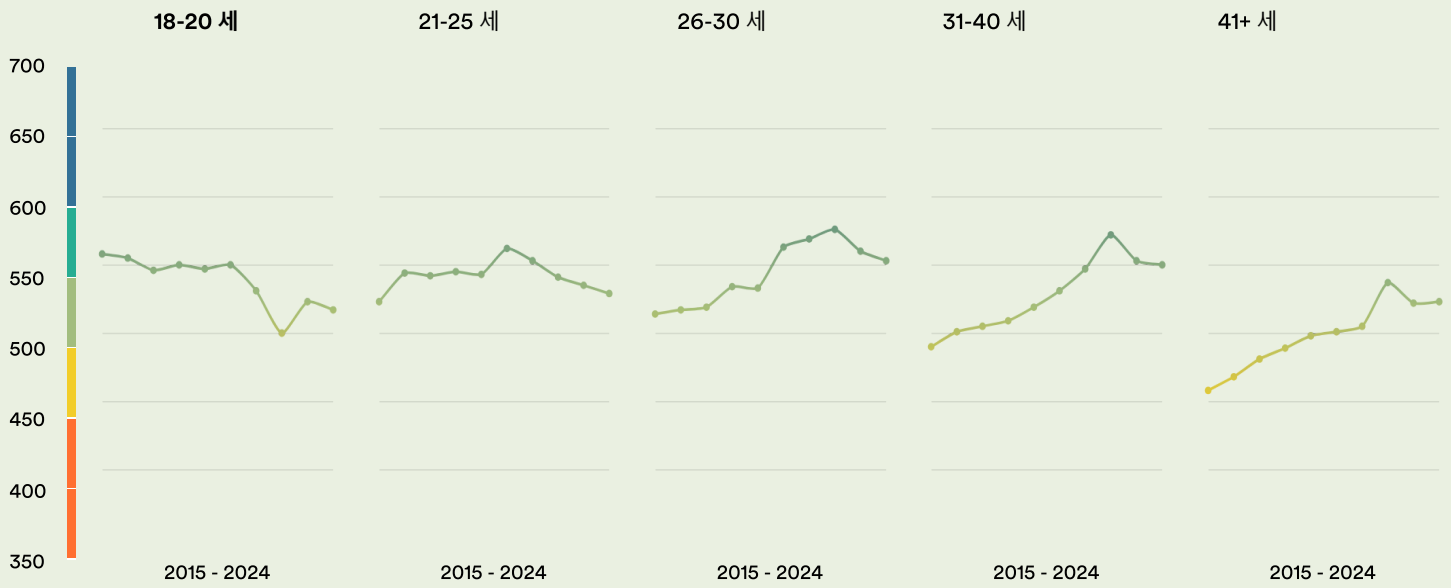

대한민국

116개 국가 중 **50위**

EF EPI 점수: 523 -2 ▼

글로벌 평균 점수: 477

아시아 국가 중 순위: 5 / 23

EF EPI 트렌드

등급 | 우수 | 양호 | 보통 | 미흡 | 부족

지역별 점수

지역

- 경기
- 충북
- 충남
- 경상남도

도시

509	서울특별시	562
506	대전광역시	534
499	부산광역시	531
476	인천광역시	529
	대구광역시	525
	울산광역시	511

연령별 트렌드

성별 트렌드

About EF EPI

The EF English Proficiency Index (EF EPI) is a ranking of countries and regions by their English skills. This regional fact sheet is a companion to the EF EPI 2024 edition report. To read the full EF EPI report, with the ranking, regional analyses, and demographic trends, visit www.ef.com/epi.