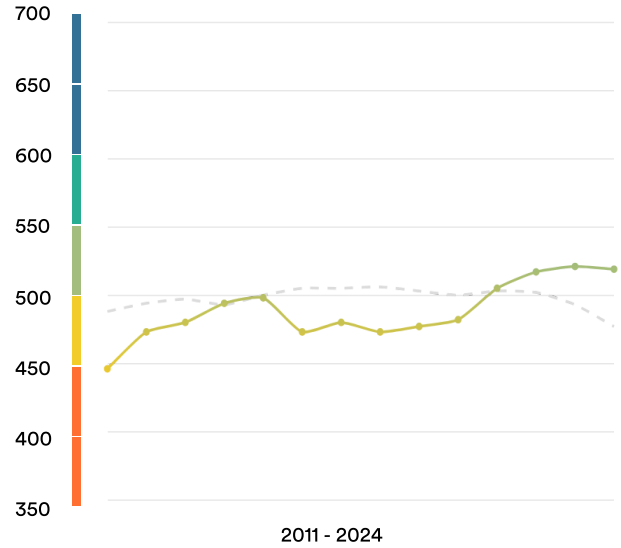

 Perú

**#53** de 116

Clasificación EF EPI: 519 -2 ▼

Puntuación media global: 477

Posición en Latinoamérica: 10 de 21

Tendencias del EF EPI

Nivel ■ Muy alto ■ Alto ■ Medio ■ Bajo ■ Muy bajo

Puntuaciones geográficas

Regiones

Lima	542
Callao	526
La Libertad	509
Arequipa	504
Cuzco	502
Junin	498
Piura	476
Lambayeque	471
Ika	471
Tacna	468
Ankashu	466
San Martín	462
Puno	458
Cajamarca	407

Ciudades

Lima	553
Cusco	519
Arequipa	512
Trujillo	512
Huancayo	488
Piura	482
Chiclayo	479

## Tendencias según edad