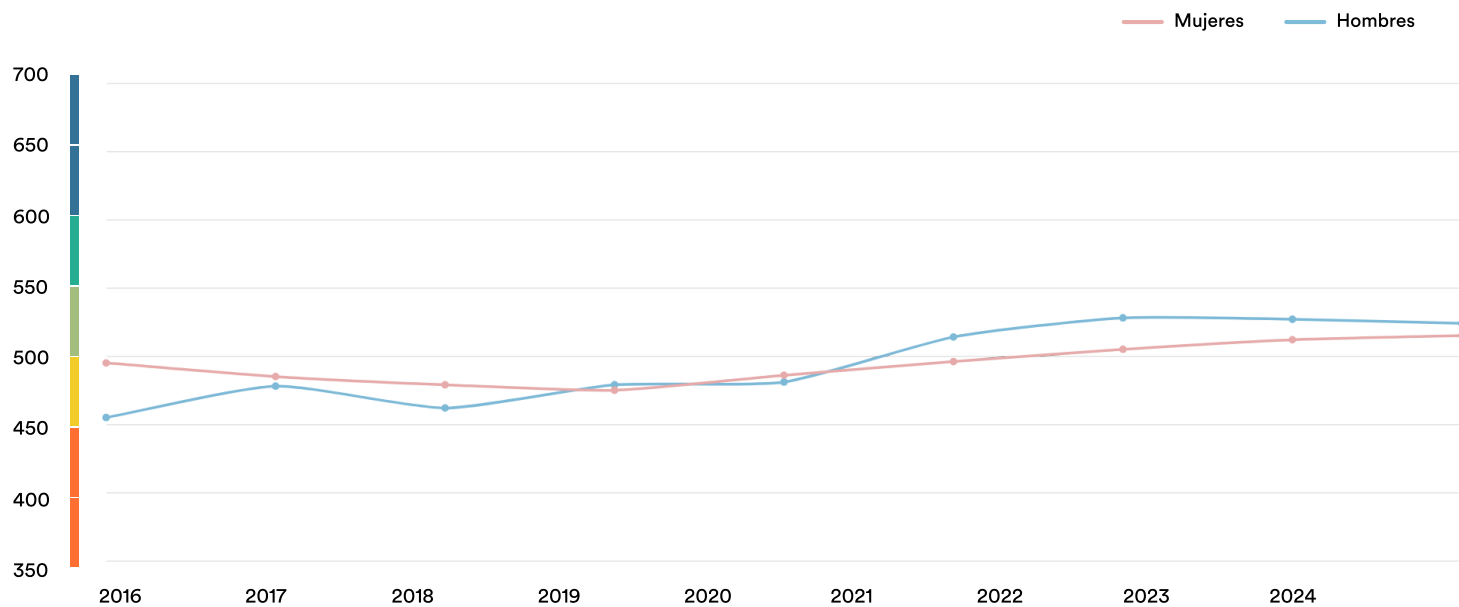

 Perú

**#53** de 116

Clasificación EF EPI: 519 -2 ▼

Puntuación media global: 477

Posición en Latinoamérica: 10 de 21

Tendencias del EF EPI

Nivel ■ Muy alto ■ Alto ■ Medio ■ Bajo ■ Muy bajo

Puntuaciones geográficas

Regiones

Lima	542
Callao	526
La Libertad	509
Arequipa	504
Cuzco	502
Junin	498
Piura	476
Lambayeque	471
Ika	471
Tacna	468
Ankashu	466
San Martín	462
Puno	458
Cajamarca	407

Ciudades

Lima	553
Cusco	519
Arequipa	512
Trujillo	512
Huancayo	488
Piura	482
Chiclayo	479

## Tendencias según edad

## Tendencias por género

---