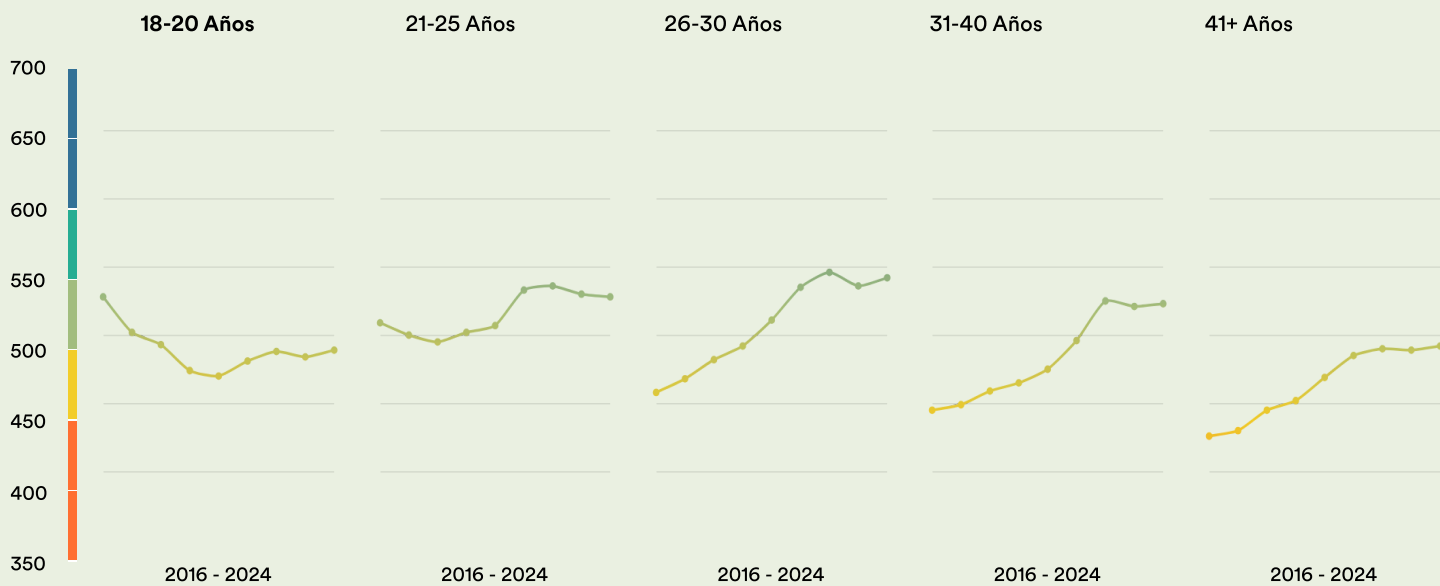

 Perú

**#53** de 116

Clasificación EF EPI: 519 -2 ▼

Puntuación media global: 477

Posición en Latinoamérica: 10 de 21

Tendencias del EF EPI

Nivel ■ Muy alto ■ Alto ■ Medio ■ Bajo ■ Muy bajo

Puntuaciones geográficas

Regiones

Lima	542
Callao	526
La Libertad	509
Arequipa	504
Cuzco	502
Junin	498
Piura	476
Lambayeque	471
Ika	471
Tacna	468
Ankashu	466
San Martín	462
Puno	458
Cajamarca	407

Ciudades

Lima	553
Cusco	519
Arequipa	512
Trujillo	512
Huancayo	488
Piura	482
Chiclayo	479

## Tendencias según edad