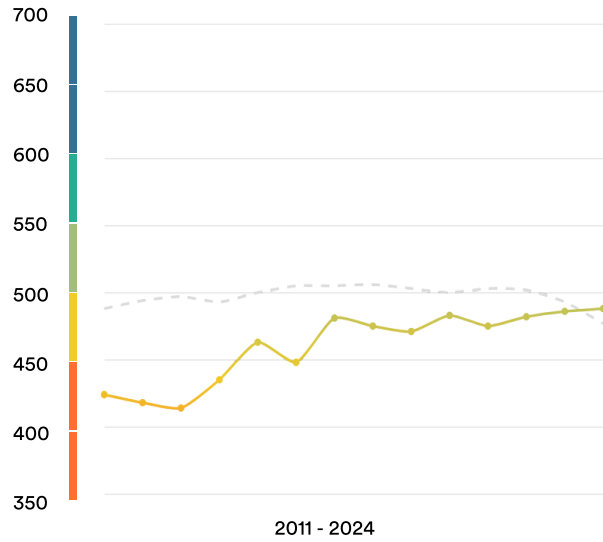

Panamá

#71 de 116

Clasificación EF EPI: 488 **2**▲

Puntuación media global: 477

Posición en Latinoamérica: 16 de 21

Tendencias del EF EPI

Nivel Muy alto Alto Medio Bajo Muy bajo

Puntuaciones geográficas