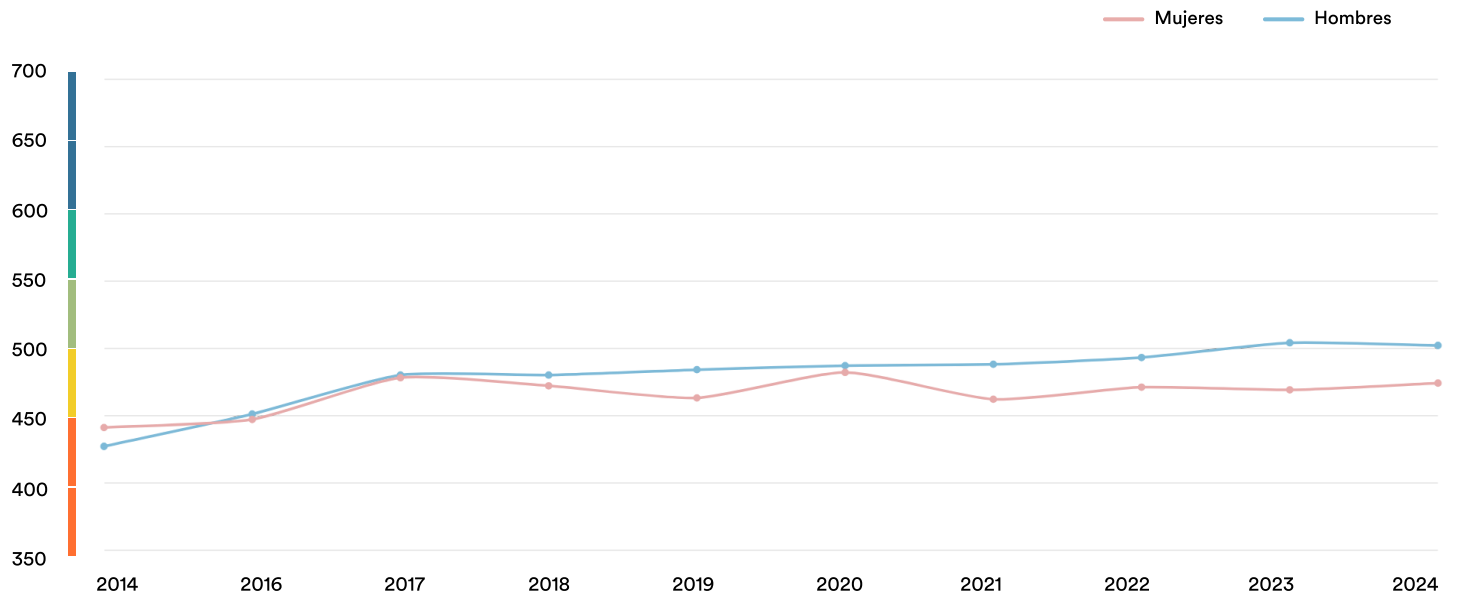

Panamá

#71 de 116

Clasificación EF EPI: 488 **2**▲

Puntuación media global: 477

Posición en Latinoamérica: 16 de 21

Tendencias del EF EPI

Nivel Muy alto Alto Medio Bajo Muy bajo

Puntuaciones geográficas

Regiones

Región Metropolitana
Región Occidental
Región Central

Ciudades

David	509	David	501
Ciudad de Panamá	488	Ciudad de Panamá	489
Colón	464	Colón	454
Santiago de Veraguas		Santiago de Veraguas	454

Tendencias según edad

Tendencias por género

About EF EPI

The EF English Proficiency Index (EF EPI) is a ranking of countries and regions by their English skills. This regional fact sheet is a companion to the EF EPI 2024 edition report. To read the full EF EPI report, with the ranking, regional analyses, and demographic trends, visit www.ef.com/epi. (<https://www.ef.com/epi>) The EF EPI is published by Signum International AG.