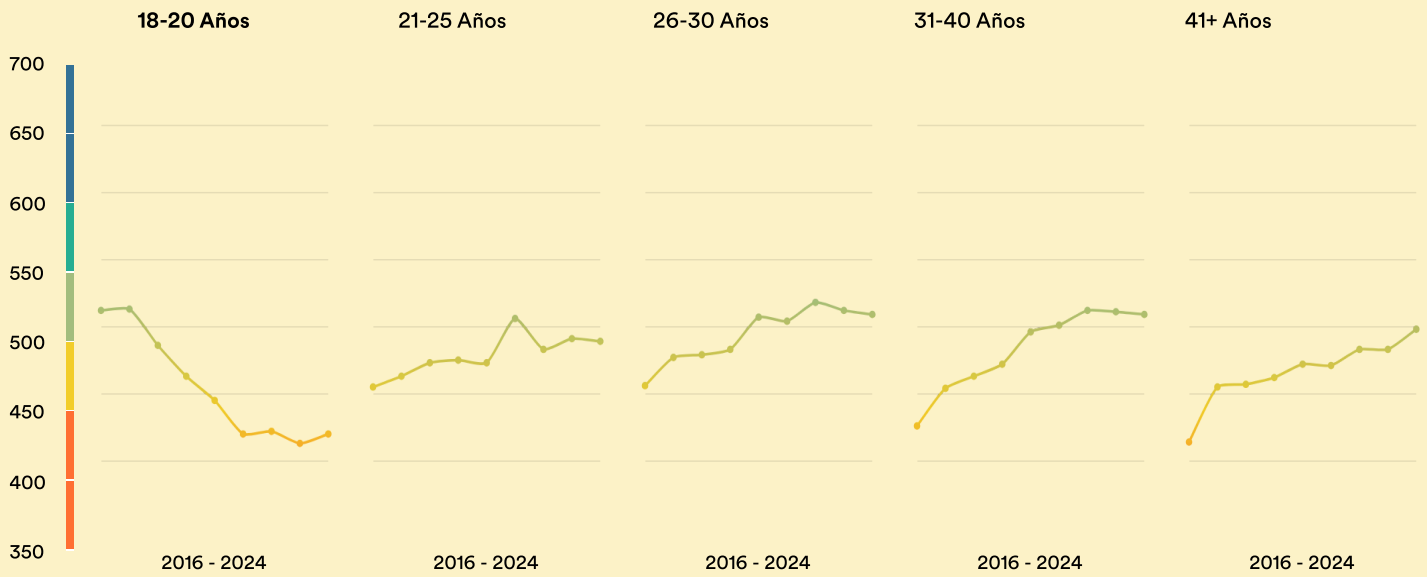

Tendencias según edad