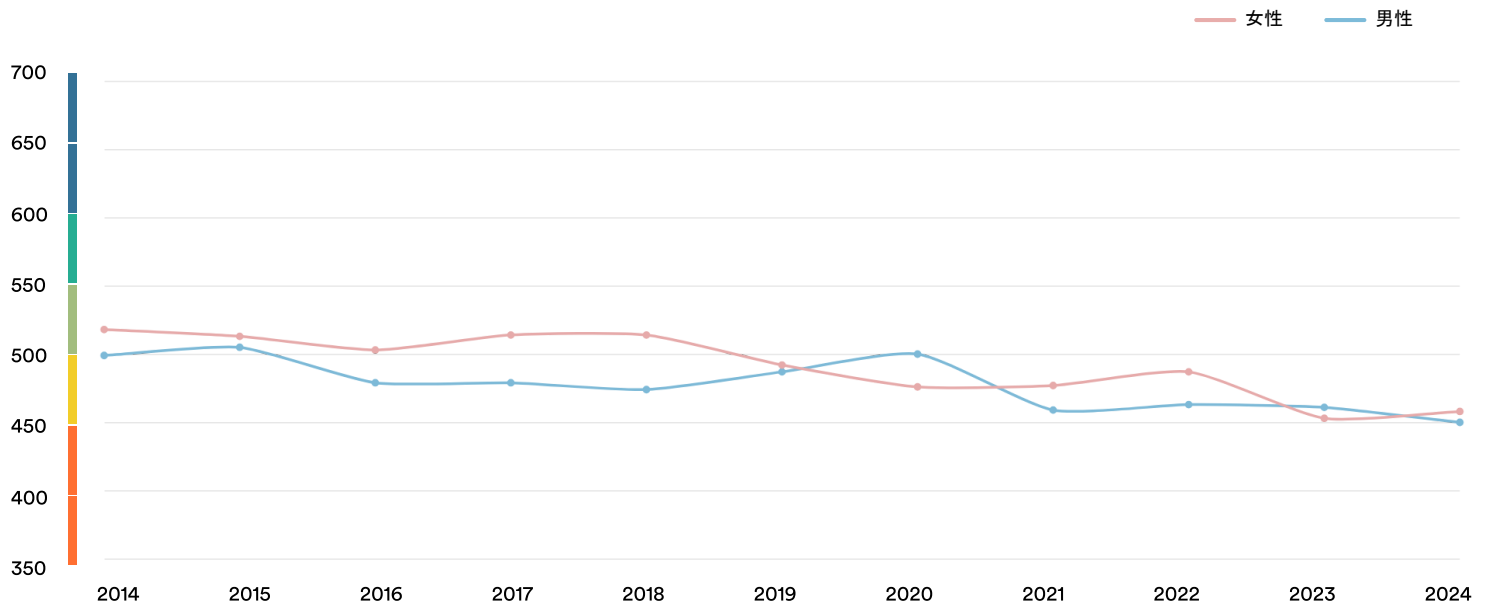

● 日本

116 / 92

EF EPI スコア: 454 -3 ▼

全世界平均スコア: 477

アジアでの順位: 16 / 23

EF EPI の傾向

レベル ■ 非常に高い ■ 高い ■ 標準的 ■ 低い ■ 非常に低い

地理統計スコア

地域

関東
関西
四国
北海道
九州・沖縄
中部
中国
東北

都市

482	東京	496
477	大阪	488
468	川崎	482
461	横浜	476
454	京都	467
448	神戸	441
444	福岡	441
440	名古屋	439
	広島市	435

世代間の傾向

男女の傾向

About EF EPI

The EF English Proficiency Index (EF EPI) is a ranking of countries and regions by their English skills. This regional fact sheet is a companion to the EF EPI 2024 edition report. To read the full EF EPI report, with the ranking, regional analyses, and demographic trends, visit www.ef.com/epi.