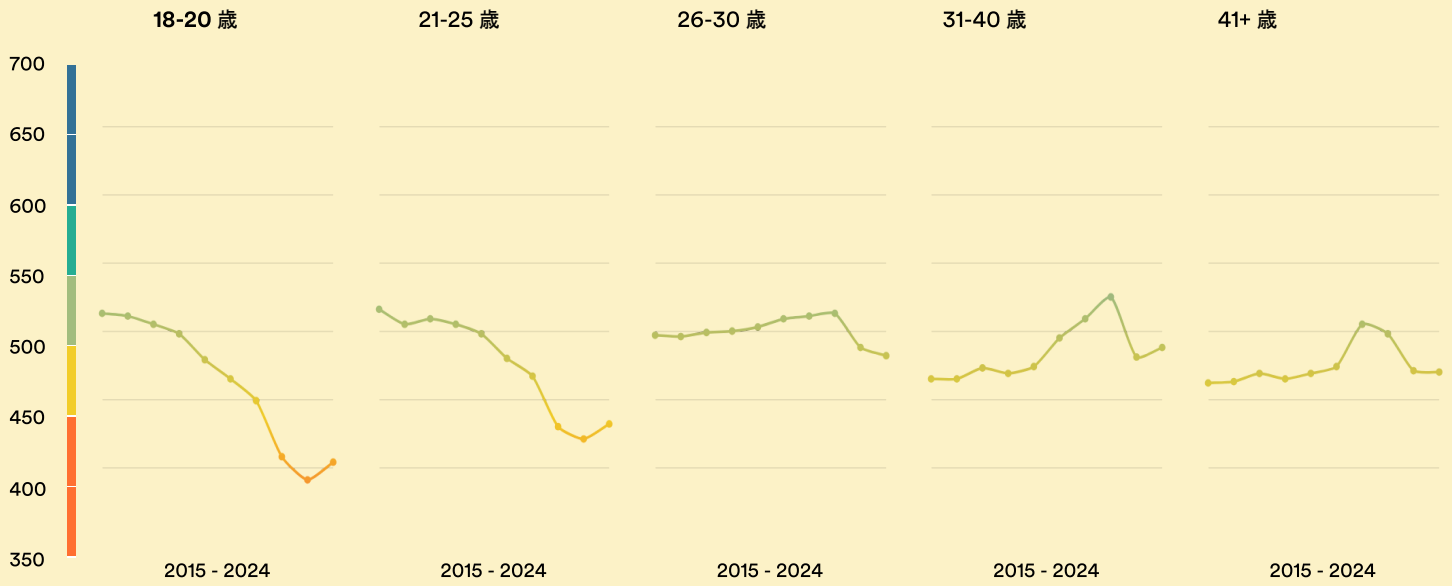

● 日本

116 / 92

EF EPI スコア: 454 -3 ▼

全世界平均スコア: 477

アジアでの順位: 16 / 23

EF EPI の傾向

レベル ■ 非常に高い ■ 高い ■ 標準的 ■ 低い ■ 非常に低い

地理統計スコア

地域

関東
関西
四国
北海道
九州・沖縄
中部
中国
東北

都市

482	東京	496
477	大阪	488
468	川崎	482
461	横浜	476
454	京都	467
448	神戸	441
444	福岡	441
440	名古屋	439
	広島市	435

世代間の傾向

男女の傾向

About EF EPI

The EF English Proficiency Index (EF EPI) is a ranking of countries and regions by their English skills. This regional fact sheet is a companion to the EF EPI 2024 edition report. To read the full EF EPI report, with the ranking, regional analyses, and demographic trends, visit www.ef.com/epi.