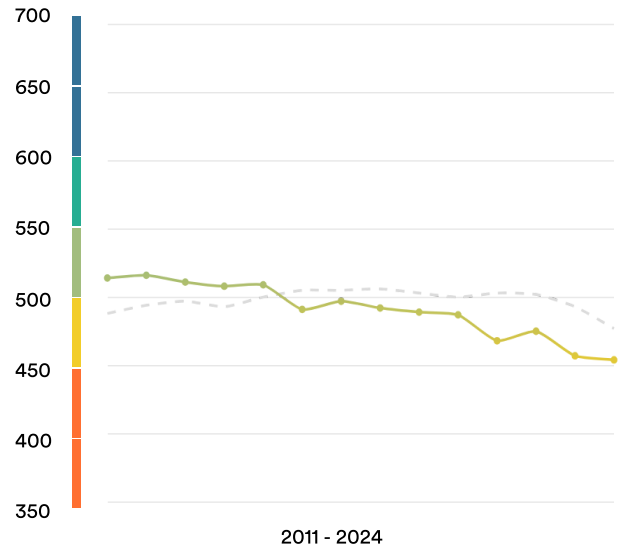

● 日本

116 / 92

EF EPI スコア: 454 -3 ▼

全世界平均スコア: 477

アジアでの順位: 16 / 23

EF EPI の傾向

レベル ■ 非常に高い ■ 高い ■ 標準的 ■ 低い ■ 非常に低い

地理統計スコア

地域

関東
関西
四国
北海道
九州・沖縄
中部
中国
東北

都市

482	東京	496
477	大阪	488
468	川崎	482
461	横浜	476
454	京都	467
448	神戸	441
444	福岡	441
440	名古屋	439
	広島市	435

世代間の傾向

男女の傾向

About EF EPI

The EF English Proficiency Index (EF EPI) is a ranking of countries and regions by their English skills. This regional fact sheet is a companion to the EF EPI 2024 edition report. To read the full EF EPI report, with the ranking, regional analyses, and demographic trends, visit www.ef.com/epi.