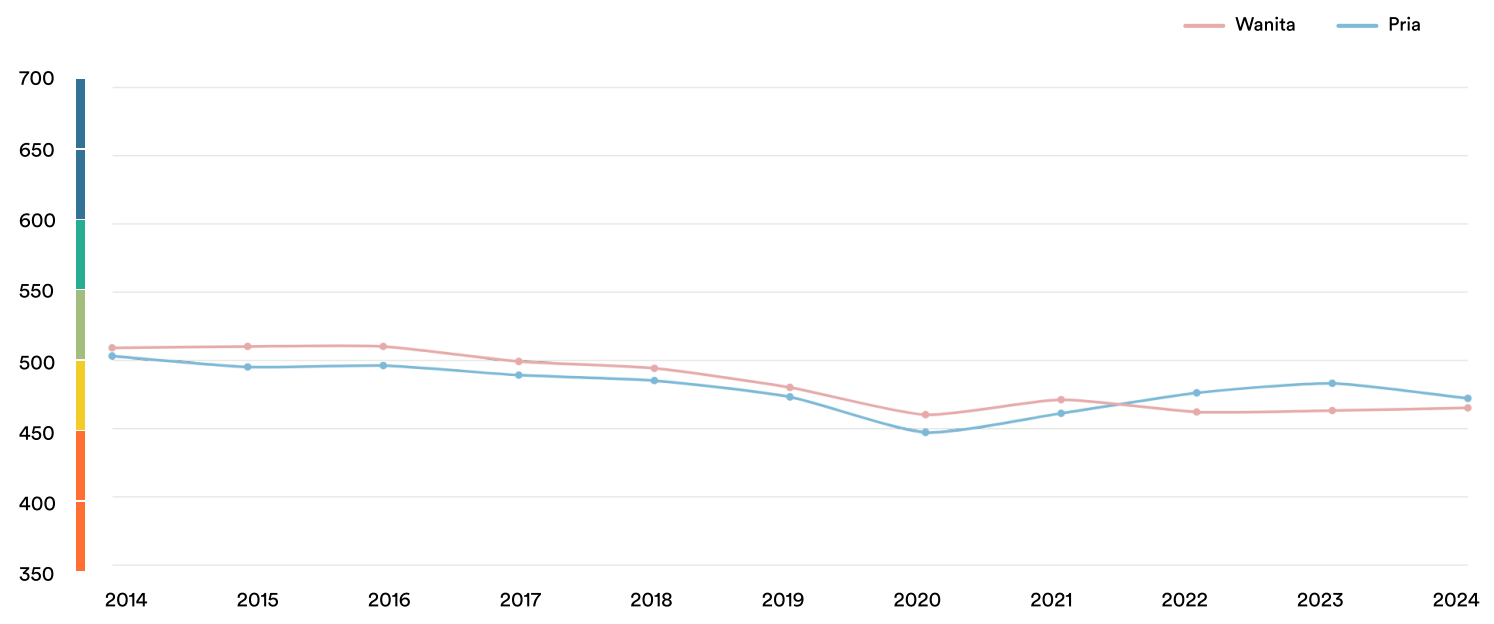

Indonesia

#80 dari 116 negara dan provinsi

Skor EF EPI: 468 -5 ▼

Skor rata-rata global: 477

Posisi di Asia: 12 of 23

Trend EF EPI

Tingkat ■ Sangat tinggi ■ Tinggi ■ Menengah ■ Rendah ■ Sangat rendah

Skor geografis

Wilayah

Java	492
Nusa Tenggara	474
Sulawesi	464
Sumatera	462
Papua	456
Kalimantan	448
Maluku	402

Kota

Surabaya	539
Jakarta	523
Bandung	523
Malang	511
Batam	509
Yogyakarta	507
Pekanbaru	497
Denpasar	493
Balikpapan	486
Mataram	484
Pontianak	475
Medan	474
Manado	472
Semarang	472
Palembang	471
Bandar Lampung	467
Padang	467

Makassar	466
Banjarmasin	444
Jambi	421

Trend umur

Trend gender

About EF EPI

The EF English Proficiency Index (EF EPI) is a ranking of countries and regions by their English skills. This regional fact sheet is a companion to the EF EPI 2024 edition report. To read the full EF EPI report, with the ranking, regional analyses, and demographic trends, visit www.ef.com/epi. (<https://www.ef.com/epi>) The EF EPI is published by Signum International AG.