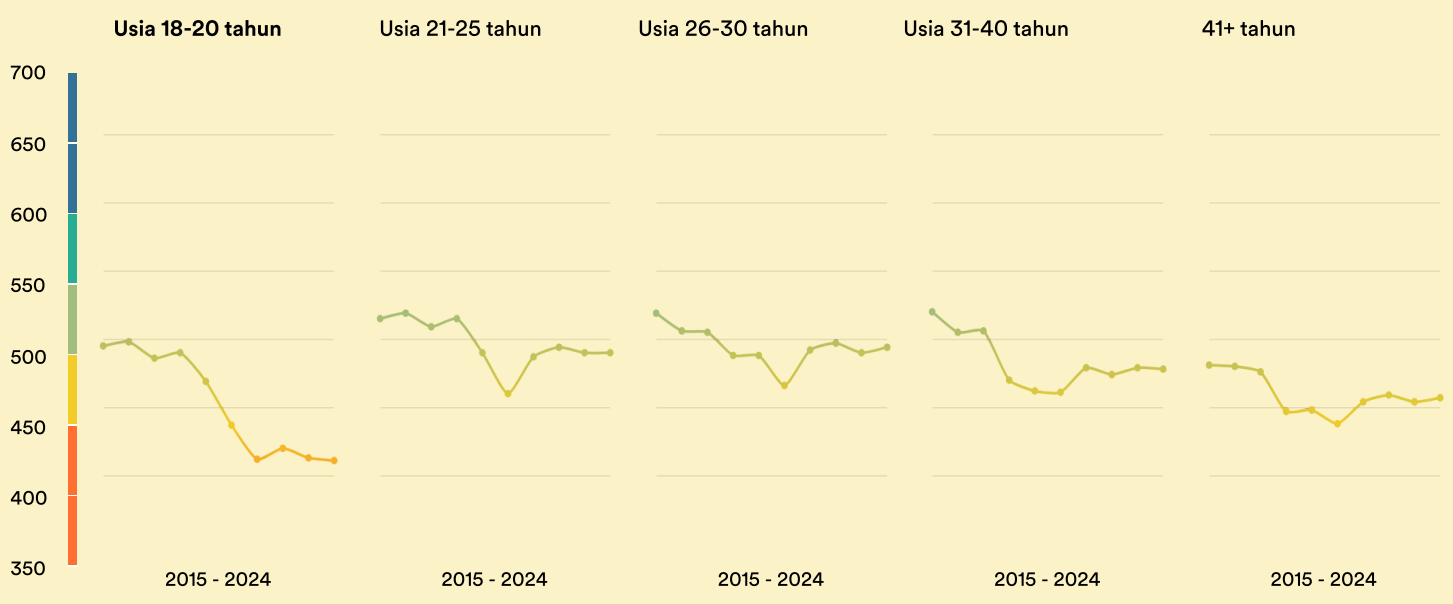

Indonesia

#80 dari 116 negara dan provinsi

Skor EF EPI: 468 -5 ▼

Skor rata-rata global: 477

Posisi di Asia: 12 of 23

Trend EF EPI

Tingkat ■ Sangat tinggi ■ Tinggi ■ Menengah ■ Rendah ■ Sangat rendah

Skor geografis

Wilayah

Java	492
Nusa Tenggara	474
Sulawesi	464
Sumatera	462
Papua	456
Kalimantan	448
Maluku	402

Kota

Surabaya	539
Jakarta	523
Bandung	523
Malang	511
Batam	509
Yogyakarta	507
Pekanbaru	497
Denpasar	493
Balikpapan	486
Mataram	484
Pontianak	475
Medan	474
Manado	472
Semarang	472
Palembang	471
Bandar Lampung	467
Padang	467

Makassar	466
Banjarmasin	444
Jambi	421

Trend umur

Trend gender

About EF EPI

The EF English Proficiency Index (EF EPI) is a ranking of countries and regions by their English skills. This regional fact sheet is a companion to the EF EPI 2024 edition report. To read the full EF EPI report, with the ranking, regional analyses, and demographic trends, visit www.ef.com/epi. (<https://www.ef.com/epi>) The EF EPI is published by Signum International AG.