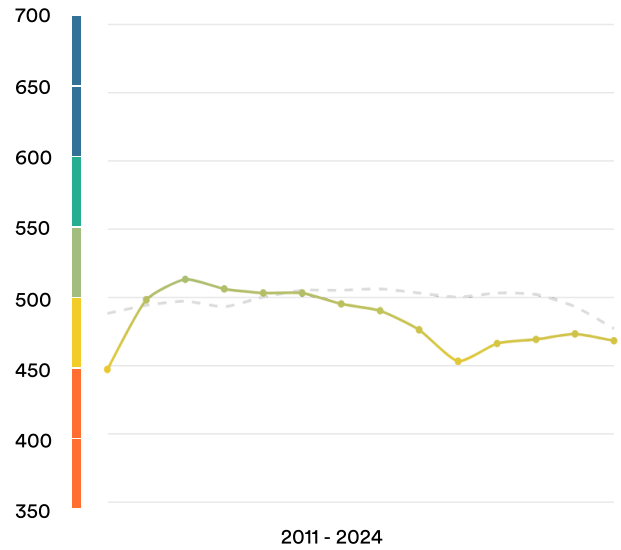

Indonesia

#80 dari 116 negara dan provinsi

Skor EF EPI: 468 -5 ▼

Skor rata-rata global: 477

Posisi di Asia: 12 of 23

Trend EF EPI

Tingkat ■ Sangat tinggi ■ Tinggi ■ Menengah ■ Rendah ■ Sangat rendah

Skor geografis

Wilayah

Java	492
Nusa Tenggara	474
Sulawesi	464
Sumatera	462
Papua	456
Kalimantan	448
Maluku	402

Kota

Surabaya	539
Jakarta	523
Bandung	523
Malang	511
Batam	509
Yogyakarta	507
Pekanbaru	497
Denpasar	493
Balikpapan	486
Mataram	484
Pontianak	475
Medan	474
Manado	472
Semarang	472
Palembang	471
Bandar Lampung	467
Padang	467

Makassar	466
Banjarmasin	444
Jambi	421

Trend umur

Trend gender

About EF EPI

The EF English Proficiency Index (EF EPI) is a ranking of countries and regions by their English skills. This regional fact sheet is a companion to the EF EPI 2024 edition report. To read the full EF EPI report, with the ranking, regional analyses, and demographic trends, visit www.ef.com/epi. (<https://www.ef.com/epi>) The EF EPI is published by Signum International AG.