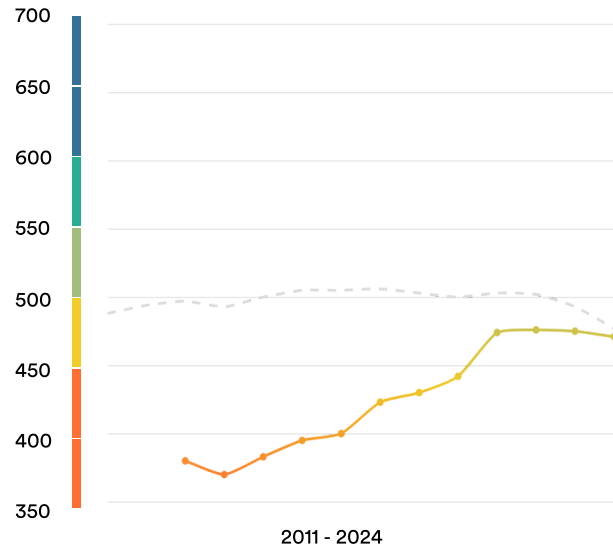

## Algérie

#78 sur 116

Score EF EPI: 471 -4 ▼

Moyenne globale des résultats: 477

Classement Afrique: 10 de 24

## Tendances EF EPI

Compétence ■ Très bonne ■ Bonne ■ Moyenne ■ Faible ■ Très faible